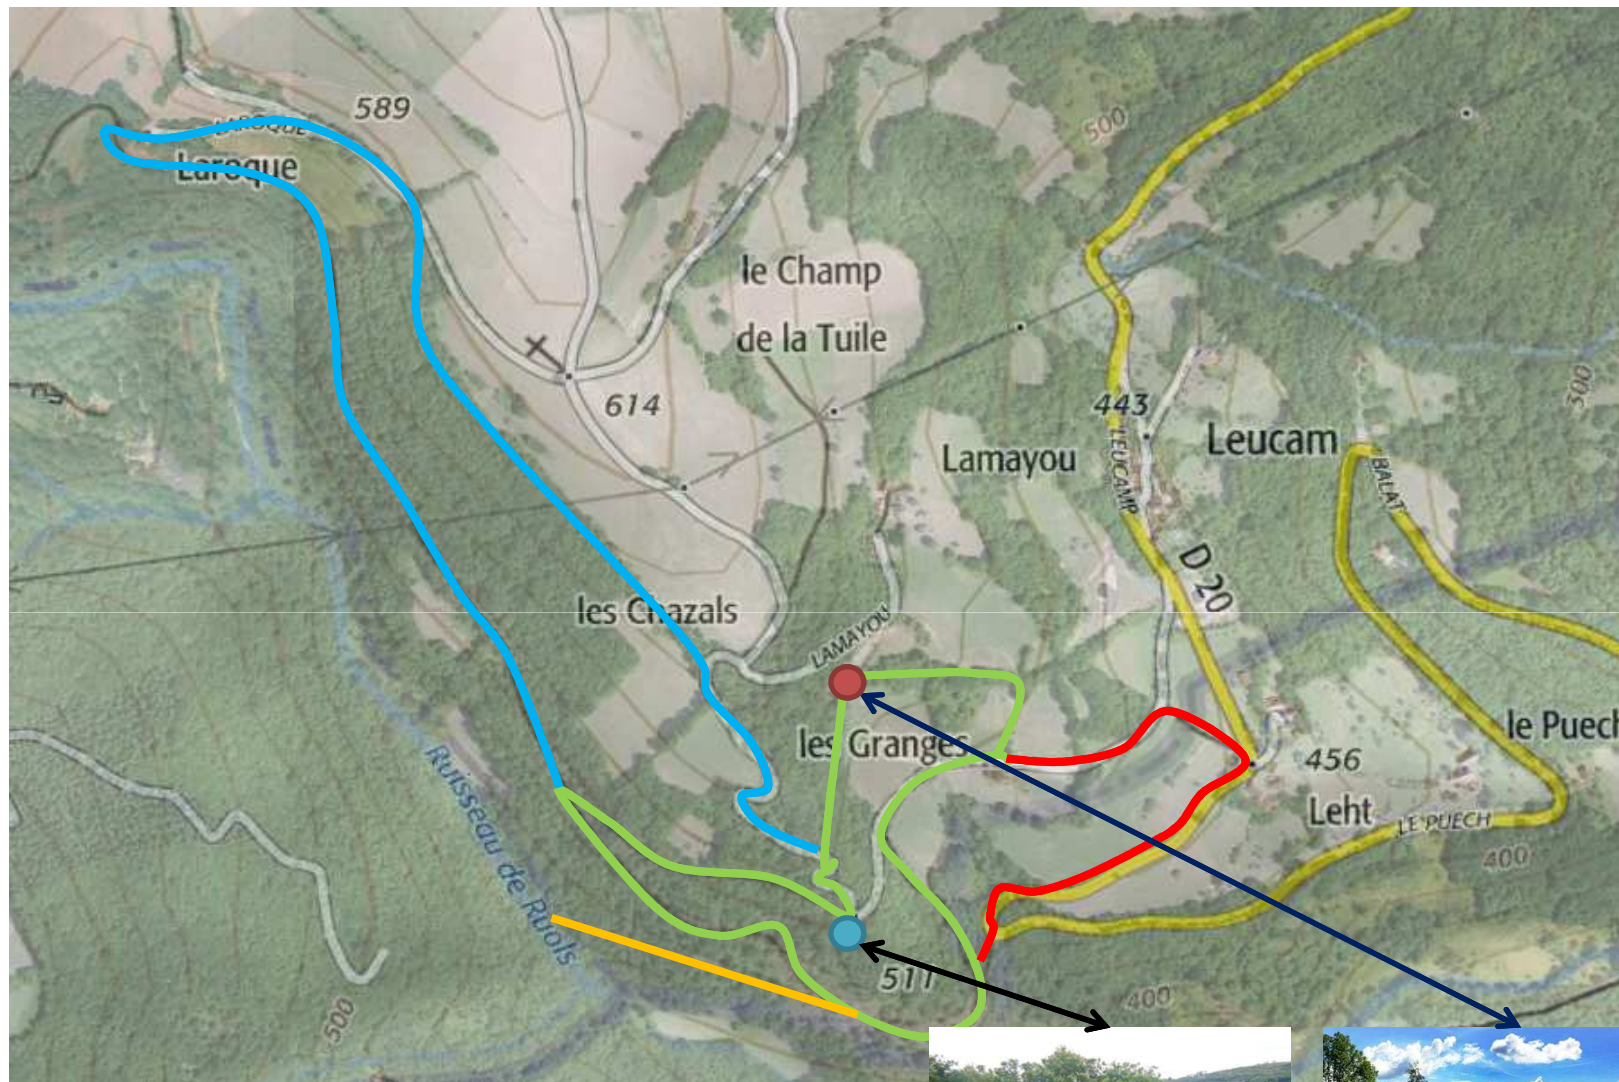

ESTIVA : Chemin de Rando // Walking tracks

- ESTIVA TOUR : 1.8 km
- LAROQUE: 2.5 km
- LEHT : + 1km
- ACCES RIVIERE: +1 km

ESTIVA : Chemin de Rando // Walking tracks

10.5 Km – 2H > 2H30